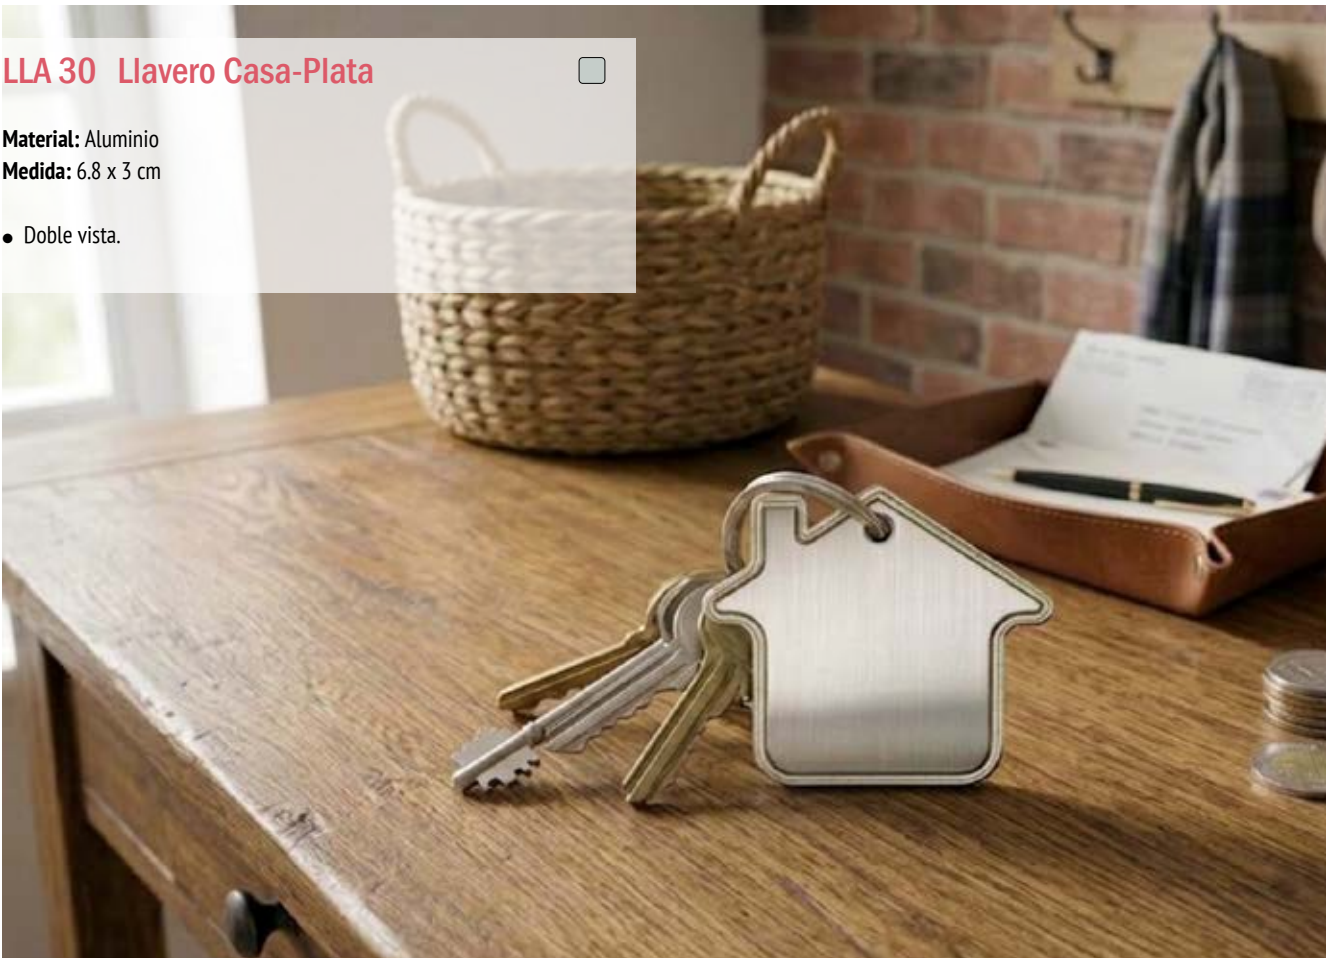

Material: Metal
Medida: 4 x 3.5 cm.

- Llaverero con diseño diverso en caras.

LLA 30 Llaverero Casa-Plata ☐

Material: Aluminio
Medida: 6.8 x 3 cm

- Doble vista.